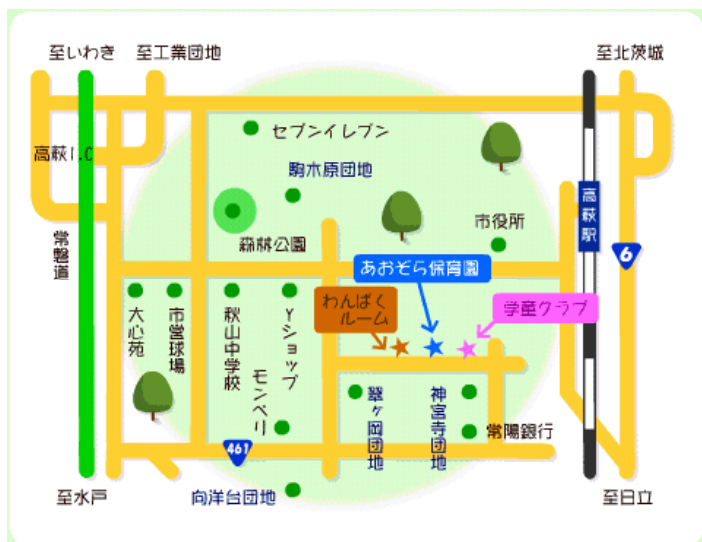

## 園外活動・母親教室・室内開放・交流日（予約制の時あり）

金曜日 9：00～14：00（11：30～お弁当の時間）

※サークル活動に参加されている方が対象となります。毎回お知らせしますので、ぜひ参加してください。（人数を把握する為に、予約制の場合があります）

予約は各家庭での申し込みになります。

## 自主サークル応援します！！（室内開放）

わんぱくルームでお友達になったお母さんお子さん達と、お料理をしたい！  
誕生日が同じ子ども達と、誕生会をやりたい！  
そんな時、月に数回わんぱくルームを開放しています。  
使ってみたいと思う方は職員に声をかけてください。

## わんぱくルームで昼食を食べませんか？

月・火・木・金のわんぱくルームの活動に参加された親子に、  
昼食時、お部屋を開放しています。（活動によってはこの限りではありません）  
お母さんの手作りお弁当をお友達と一緒に食べませんか？  
どうぞご利用ください。11：30～14：00部屋を開放しています。

地域子育て支援拠点事業

あおぞら保育園

令和6年度

# わんぱくルーム

のびのび子育て応援します。

高萩市内、近隣地域にお住まいのお子さんが参加できます。

お友だちを作りたい、子どもと一緒に自由に砂遊びや水遊びをしたい。

そんなお子さんとお母さんの施設です。

その他にも、散歩に出かけたり、製作活動をしたり、季節ならではの芋ほり・クリスマス会など、色々な活動があります。

初めて参加の方、予定がわからない方は遠慮なくお問い合わせください。

ホームページにも情報が掲載されています。育児相談も随時行っています。